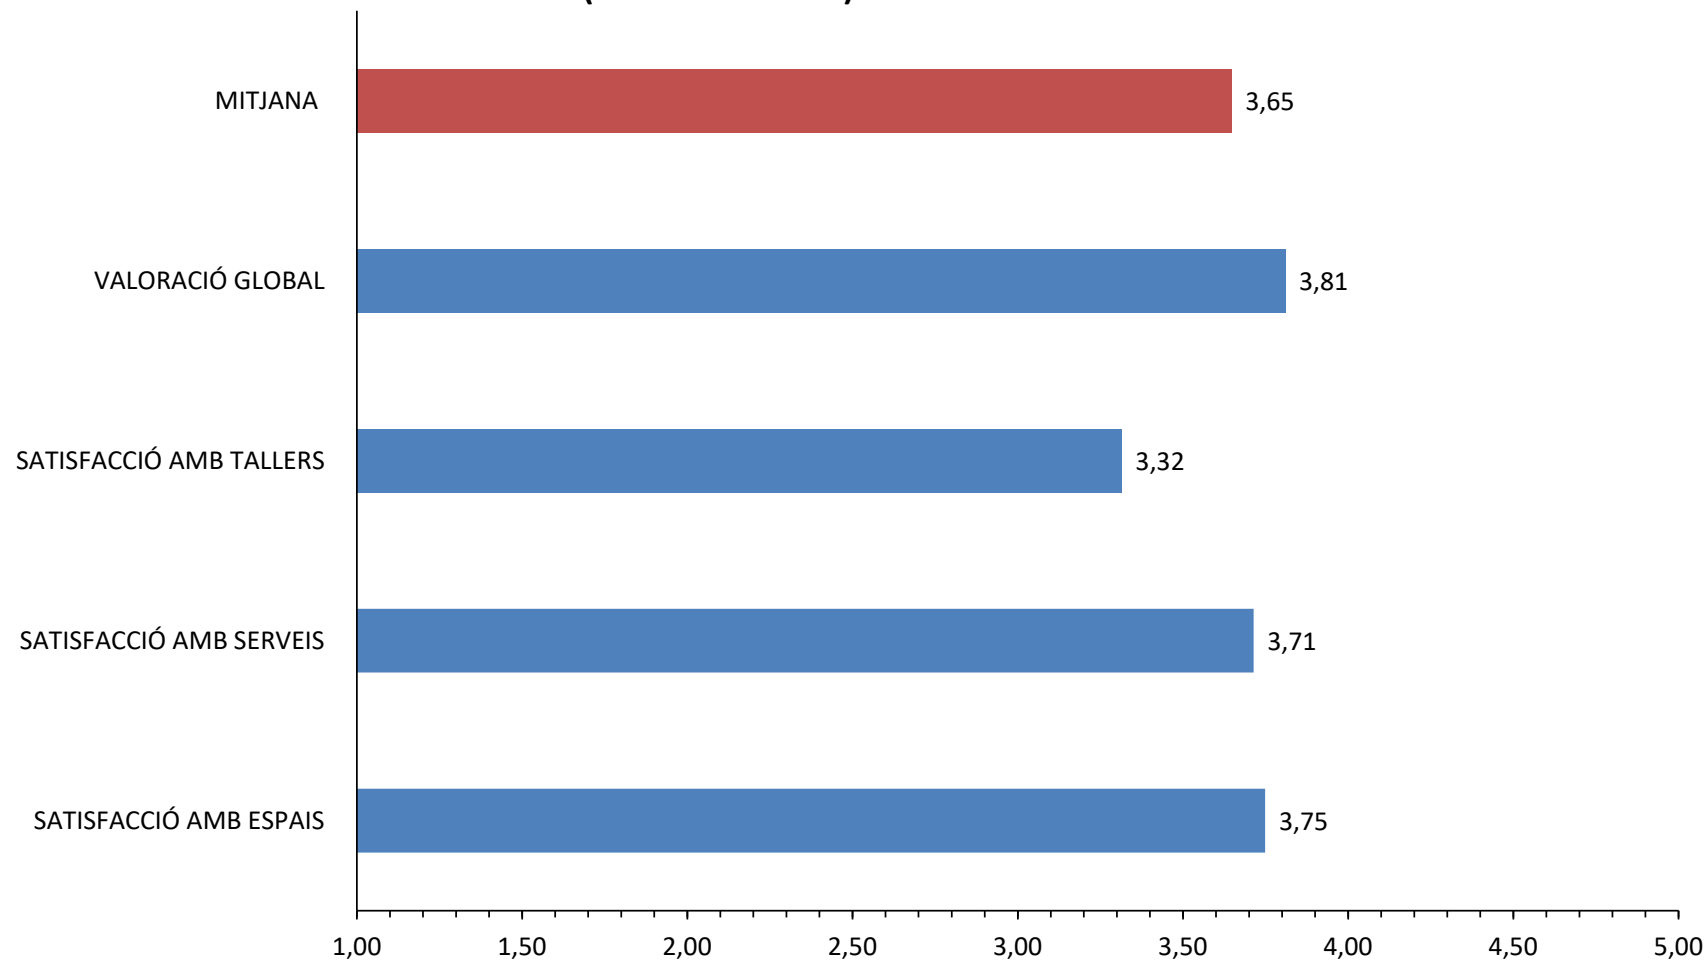

# **SATISFACCIÓ DELS ESTUDIANTS AMB LES INFRAESTRUCTURES I SERVEIS 2022-23**

---

Desembre 2023

**SATISFACCIÓ DELS ESTUDIANTS DE GRAUS I MUIED AMB LES  
INFRAESTRUCTURES I SERVEIS. CURS 2022-23**  
(valoració d'1 a 5)