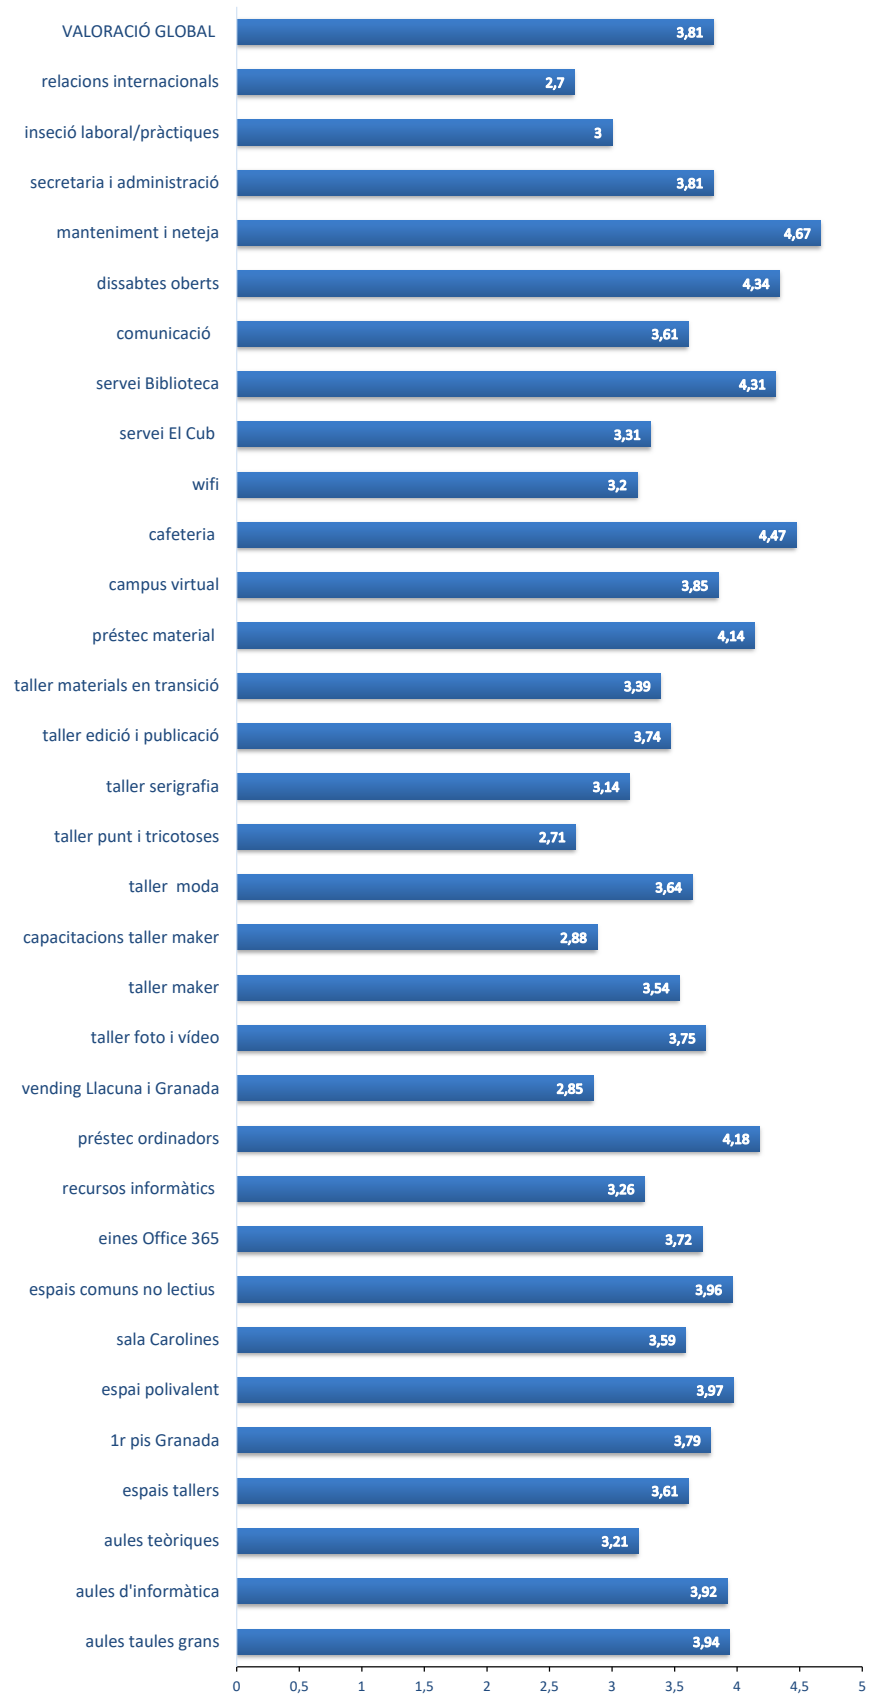

# **SATISFACCIÓ DELS ESTUDIANTS AMB LES INFRAESTRUCTURES I SERVEIS 2022-23**

---

Desembre 2023

**SATISFACCIÓ DELS ESTUDIANTS DE GRAUS I MUIED AMB LES  
INFRAESTRUCTURES I SERVEIS. CURS 2022-23**  
(valoració d'1 a 5)

**VALORACIÓ DELS ESTUDIANTS DE GRAUS I MUIED DE LES INFRAESTRUCTURES I  
SERVEIS. CURS 2022-23 (valoracions d'1 a 5)**