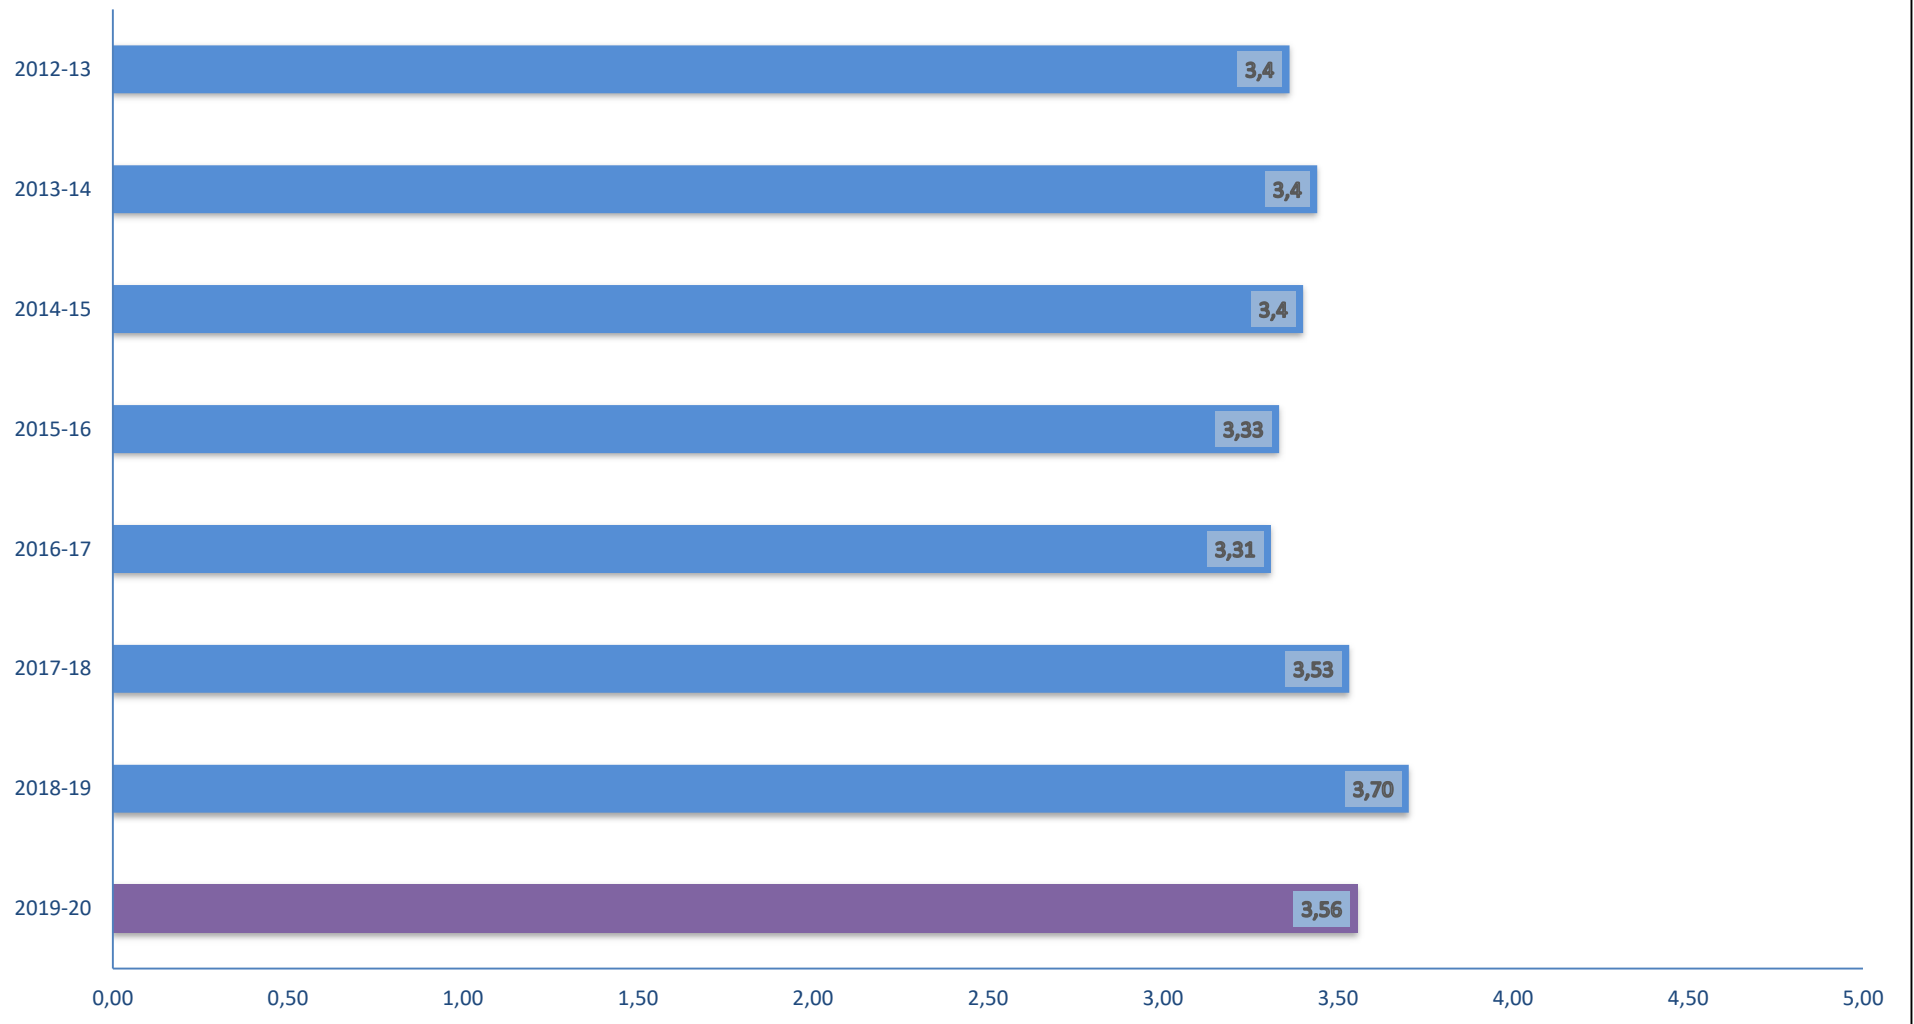

## VALORACIÓ GLOBAL DELS ESTUDIANTS DE LES INFRASTRUCTURES I SERVEIS (valoració d'1 a 5)