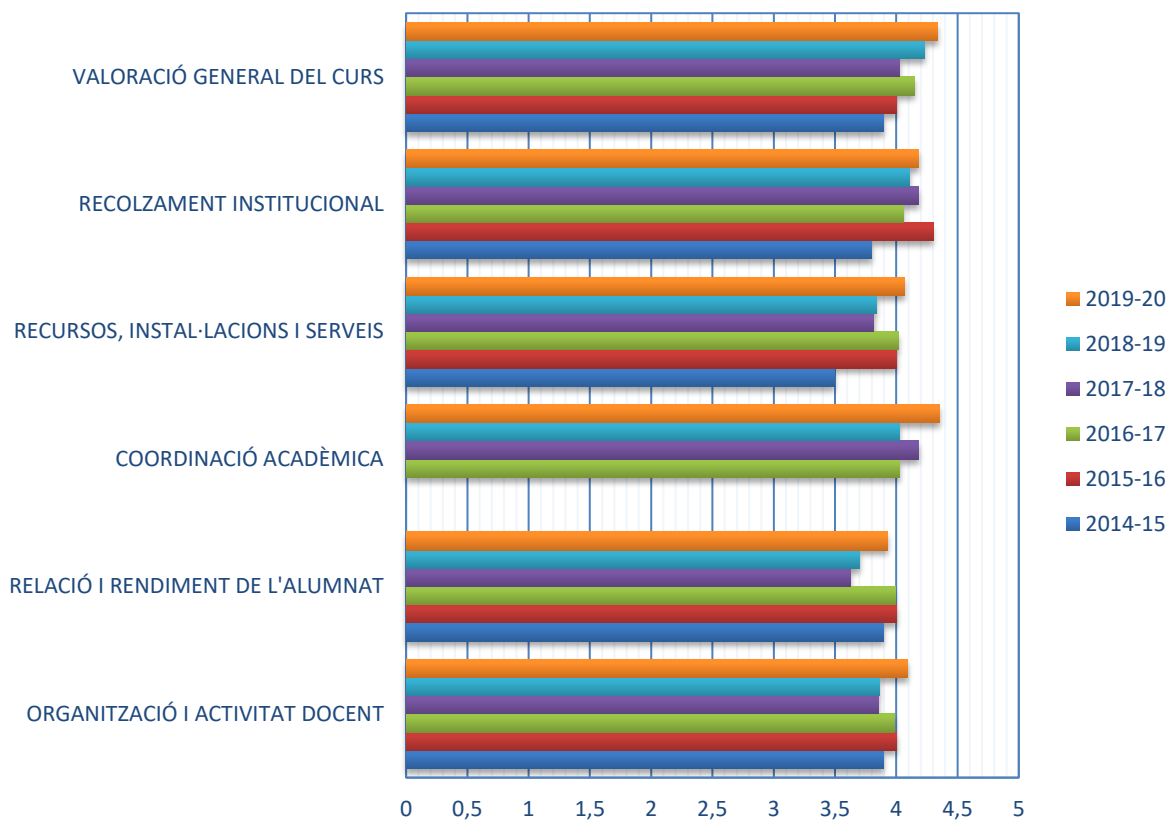

SATISFACCIÓ DEL PROFESSORAT, GRAU EN DISSENY. CURS 2019-20 (47,67% de participació)

COMPARATIVA SATISFACCIÓ PROFESSORAT

% DE PARTICIPACIÓ DEL PROFESSORAT EN L'ENQUESTA