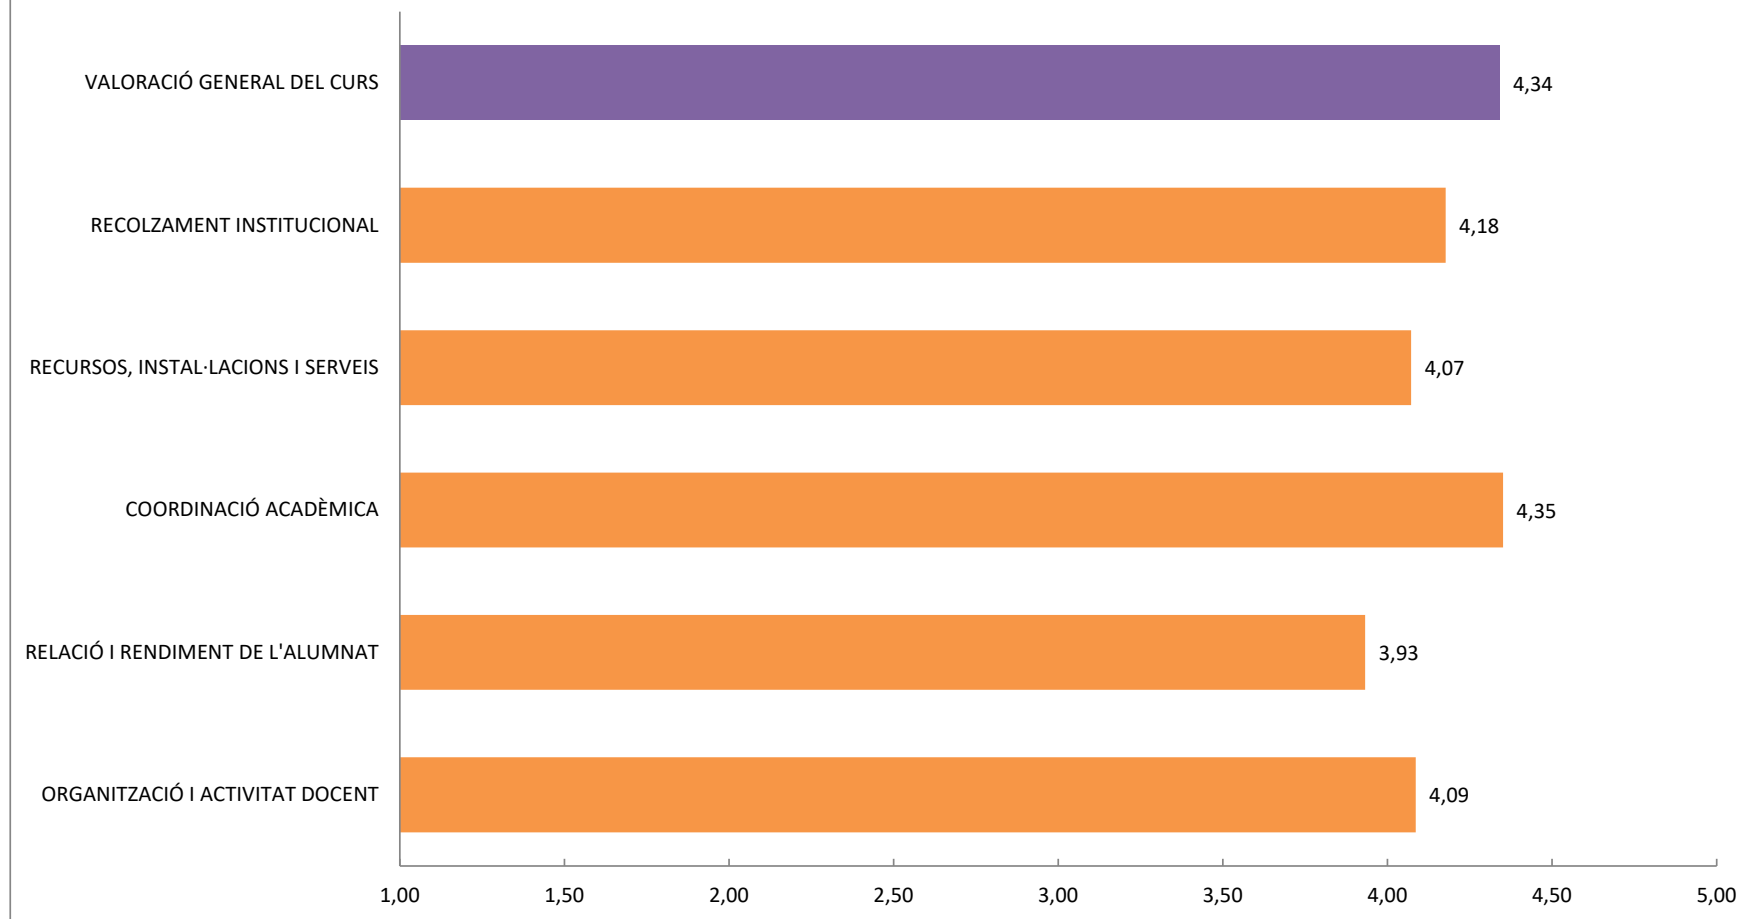

SATISFACCIÓ DEL PROFESSORAT, GRAU EN DISSENY. CURS 2019-20 (47,67% de participació)

COMPARATIVA SATISFACCIÓ PROFESSORAT

% DE PARTICIPACIÓ DEL PROFESSORAT EN L'ENQUESTA